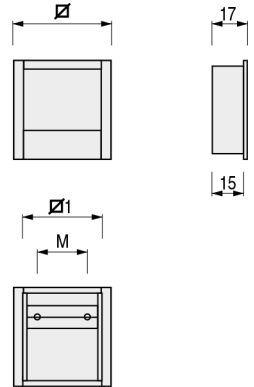

MARNE

CÓDIGO	Ø	M	Ø1	ACABADOS	
1135.109	45	16	40	chromo	10
1135.110	45	16	40	níquel satinado	10
1135.119	80	32	75	chromo	25
1135.120	80	32	75	níquel satinado	25

CÓDIGO	M	L	A	ACABADOS	
1135.111	96	120	120	chromo	20
1135.112	96	120	120	níquel satinado	25
1135.113	160	184	184	chromo	20
1135.114	160	184	184	níquel satinado	10
1135.115	224	248	248	chromo	25
1135.116	224	248	248	níquel satinado	20
1135.117	320	344	344	chromo	20
1135.118	320	344	344	níquel satinado	20