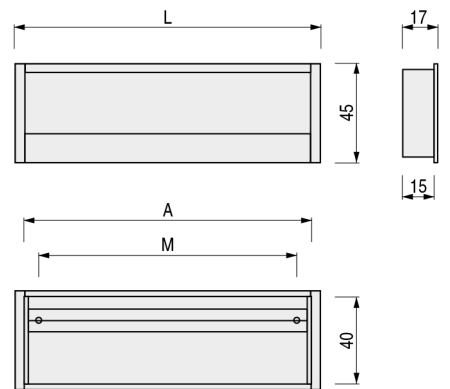

MARNE

CÓDIGO	Ø	M	Ø1	ACABADOS	
1135.109	45	16	40	chromo	10
1135.110	45	16	40	níquel satinado	10
1135.119	80	32	75	chromo	25
1135.120	80	32	75	níquel satinado	25

CÓDIGO	M	L	A	ACABADOS	
1135.111	96	120	120	chromo	20
1135.112	96	120	120	níquel satinado	25
1135.113	160	184	184	chromo	20
1135.114	160	184	184	níquel satinado	10
1135.115	224	248	248	chromo	25
1135.116	224	248	248	níquel satinado	20
1135.117	320	344	344	chromo	20
1135.118	320	344	344	níquel satinado	20